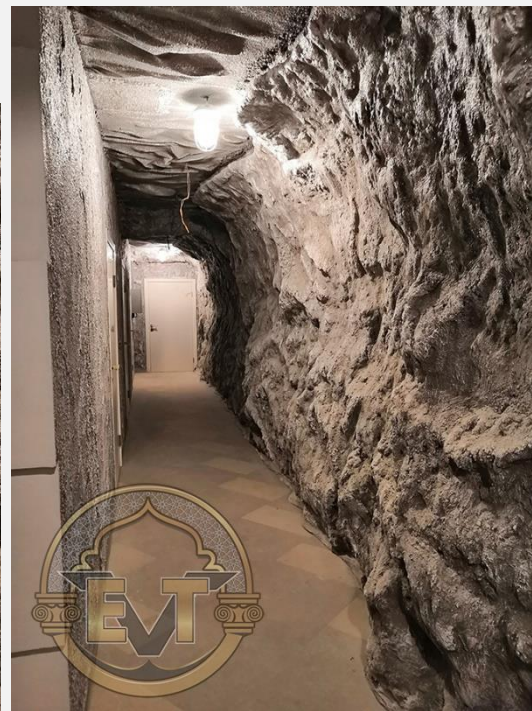

ОТ КОМПАНИИ «EVT-НАМАМ»

 ПРИМЕРЫ НАШИХ РАБОТ ПО СТРОИТЕЛЬСТВУ
ХАММАМОВ, БАНЬ, КОМПЛЕКСОВ SPA

Мы выполнили банный комплекс для «Aqua Deluxe» в Севастополе

ПРИМЕРЫ НАШИХ РАБОТ ПО СТРОИТЕЛЬСТВУ ХАММАМОВ, БАНЬ, КОМПЛЕКСОВ SPA №1