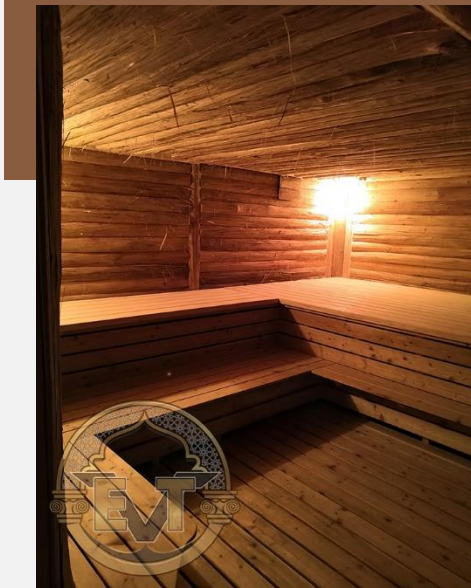

Aqua DeLuxe
STEAM RESORT

Мы выполнили банный комплекс для «Grand Spa Aurora» в Краснодаре

ПРИМЕРЫ НАШИХ РАБОТ ПО СТРОИТЕЛЬСТВУ ХАММАМОВ, БАНЬ, КОМПЛЕКСОВ SPA №13

Еще одна наша работа в **Москве**

ПРИМЕРЫ НАШИХ РАБОТ ПО СТРОИТЕЛЬСТВУ ХАММАМОВ, БАНЬ, КОМПЛЕКСОВ SPA №23