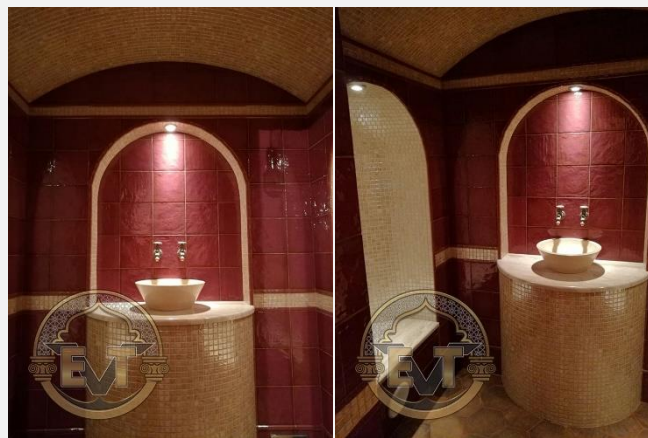

Aqua DeLuxe
STEAM RESORT

Мы выполнили банный комплекс для «Grand Spa Aurora» в Краснодаре

ПРИМЕРЫ НАШИХ РАБОТ ПО СТРОИТЕЛЬСТВУ ХАММАМОВ, БАНЬ, КОМПЛЕКСОВ SPA №13

Еще одна наша работа в **Москве**

ПРИМЕРЫ НАШИХ РАБОТ ПО СТРОИТЕЛЬСТВУ ХАММАМОВ, БАНЬ, КОМПЛЕКСОВ SPA №23