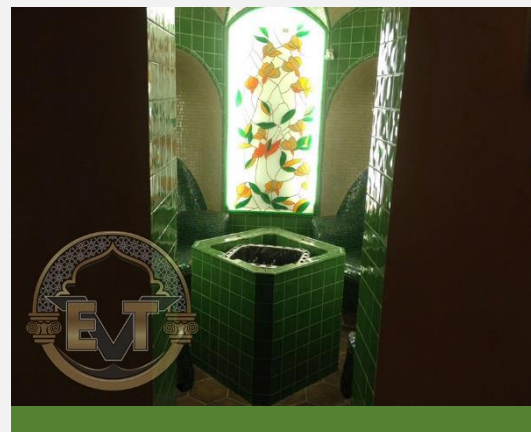

ОТ КОМПАНИИ «EVT-НАМАМ»

 ПРИМЕРЫ НАШИХ РАБОТ ПО СТРОИТЕЛЬСТВУ
ХАММАМОВ, БАНЬ, КОМПЛЕКСОВ SPA

Мы выполнили банный комплекс для «Aqua Deluxe» в Севастополе

ПРИМЕРЫ НАШИХ РАБОТ ПО СТРОИТЕЛЬСТВУ ХАММАМОВ, БАНЬ, КОМПЛЕКСОВ SPA №1

Aqua DeLuxe
STEAM RESORT

Мы выполнили банный комплекс для «Grand Spa Aurora» в Краснодаре

ПРИМЕРЫ НАШИХ РАБОТ ПО СТРОИТЕЛЬСТВУ ХАММАМОВ, БАНЬ, КОМПЛЕКСОВ SPA №13

Еще одна наша работа в **Москве**

ПРИМЕРЫ НАШИХ РАБОТ ПО СТРОИТЕЛЬСТВУ ХАММАМОВ, БАНЬ, КОМПЛЕКСОВ SPA №23