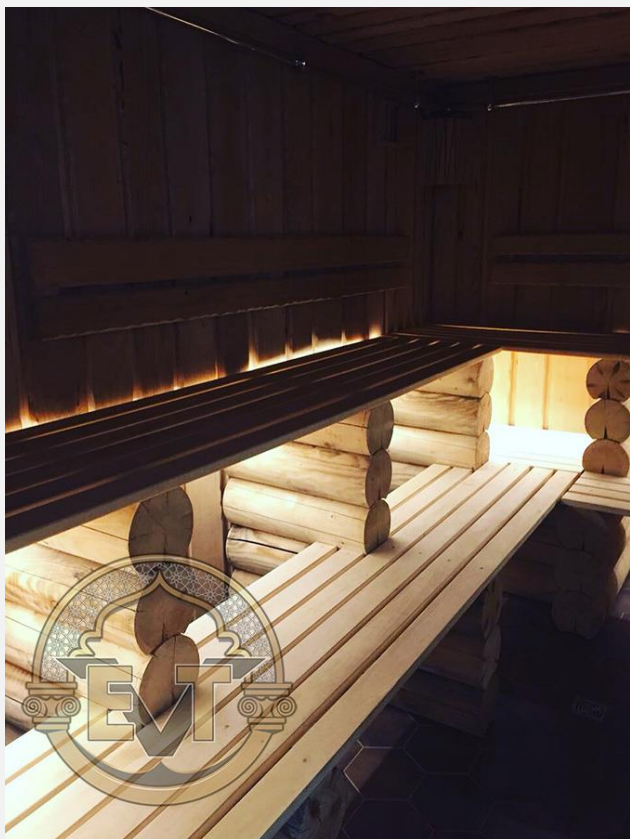

Aqua DeLuxe
STEAM RESORT

Мы выполнили банный комплекс для «Grand Spa Aurora» в Краснодаре

ПРИМЕРЫ НАШИХ РАБОТ ПО СТРОИТЕЛЬСТВУ ХАММАМОВ, БАНЬ, КОМПЛЕКСОВ SPA №13

Еще одна наша работа в **Москве**

ПРИМЕРЫ НАШИХ РАБОТ ПО СТРОИТЕЛЬСТВУ ХАММАМОВ, БАНЬ, КОМПЛЕКСОВ SPA №23