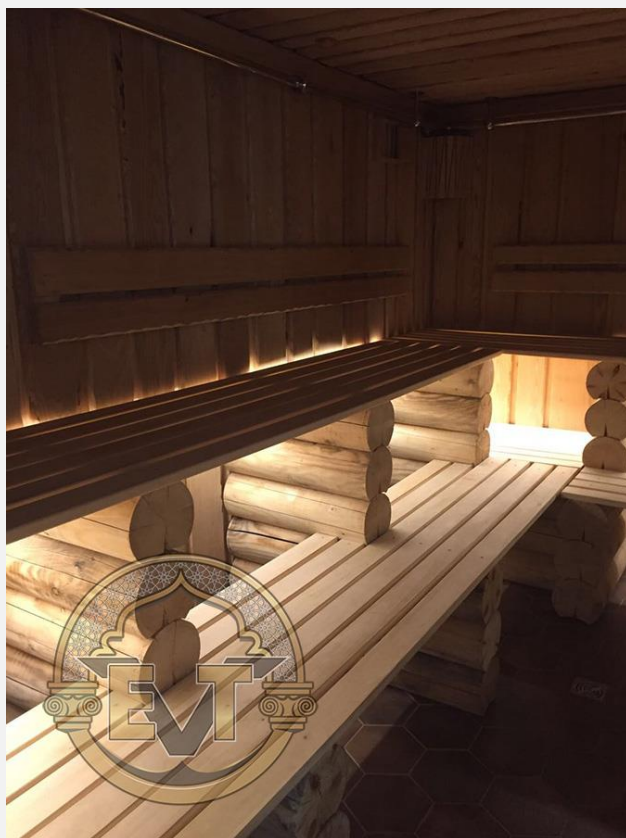

Aqua DeLuxe
STEAM RESORT

Мы выполнили банный комплекс для «Grand Spa Aurora» в Краснодаре

ПРИМЕРЫ НАШИХ РАБОТ ПО СТРОИТЕЛЬСТВУ ХАММАМОВ, БАНЬ, КОМПЛЕКСОВ SPA №13

Еще одна наша работа в **Москве**

ПРИМЕРЫ НАШИХ РАБОТ ПО СТРОИТЕЛЬСТВУ ХАММАМОВ, БАНЬ, КОМПЛЕКСОВ SPA №23