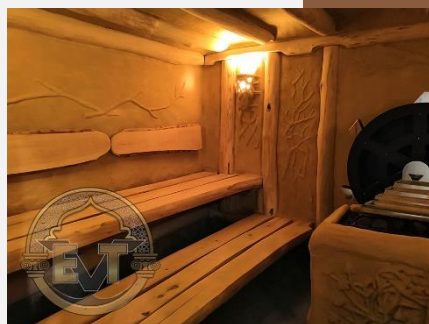

Aqua DeLuxe
STEAM RESORT

Мы выполнили банный комплекс для «Grand Spa Aurora» в Краснодаре

ПРИМЕРЫ НАШИХ РАБОТ ПО СТРОИТЕЛЬСТВУ ХАММАМОВ, БАНЬ, КОМПЛЕКСОВ SPA №13

Еще одна наша работа в **Москве**

ПРИМЕРЫ НАШИХ РАБОТ ПО СТРОИТЕЛЬСТВУ ХАММАМОВ, БАНЬ, КОМПЛЕКСОВ SPA №23