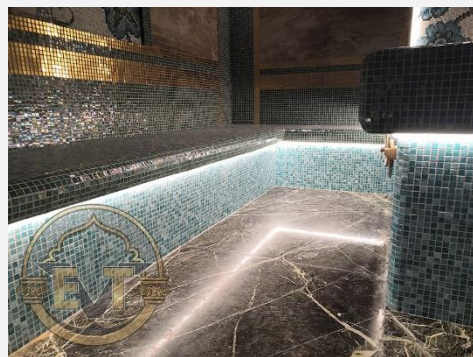

Aqua DeLuxe
STEAM RESORT

Мы выполнили банный комплекс для «Grand Spa Aurora» в Краснодаре

ПРИМЕРЫ НАШИХ РАБОТ ПО СТРОИТЕЛЬСТВУ ХАММАМОВ, БАНЬ, КОМПЛЕКСОВ SPA №13

Еще одна наша работа в **Москве**

ПРИМЕРЫ НАШИХ РАБОТ ПО СТРОИТЕЛЬСТВУ ХАММАМОВ, БАНЬ, КОМПЛЕКСОВ SPA №23