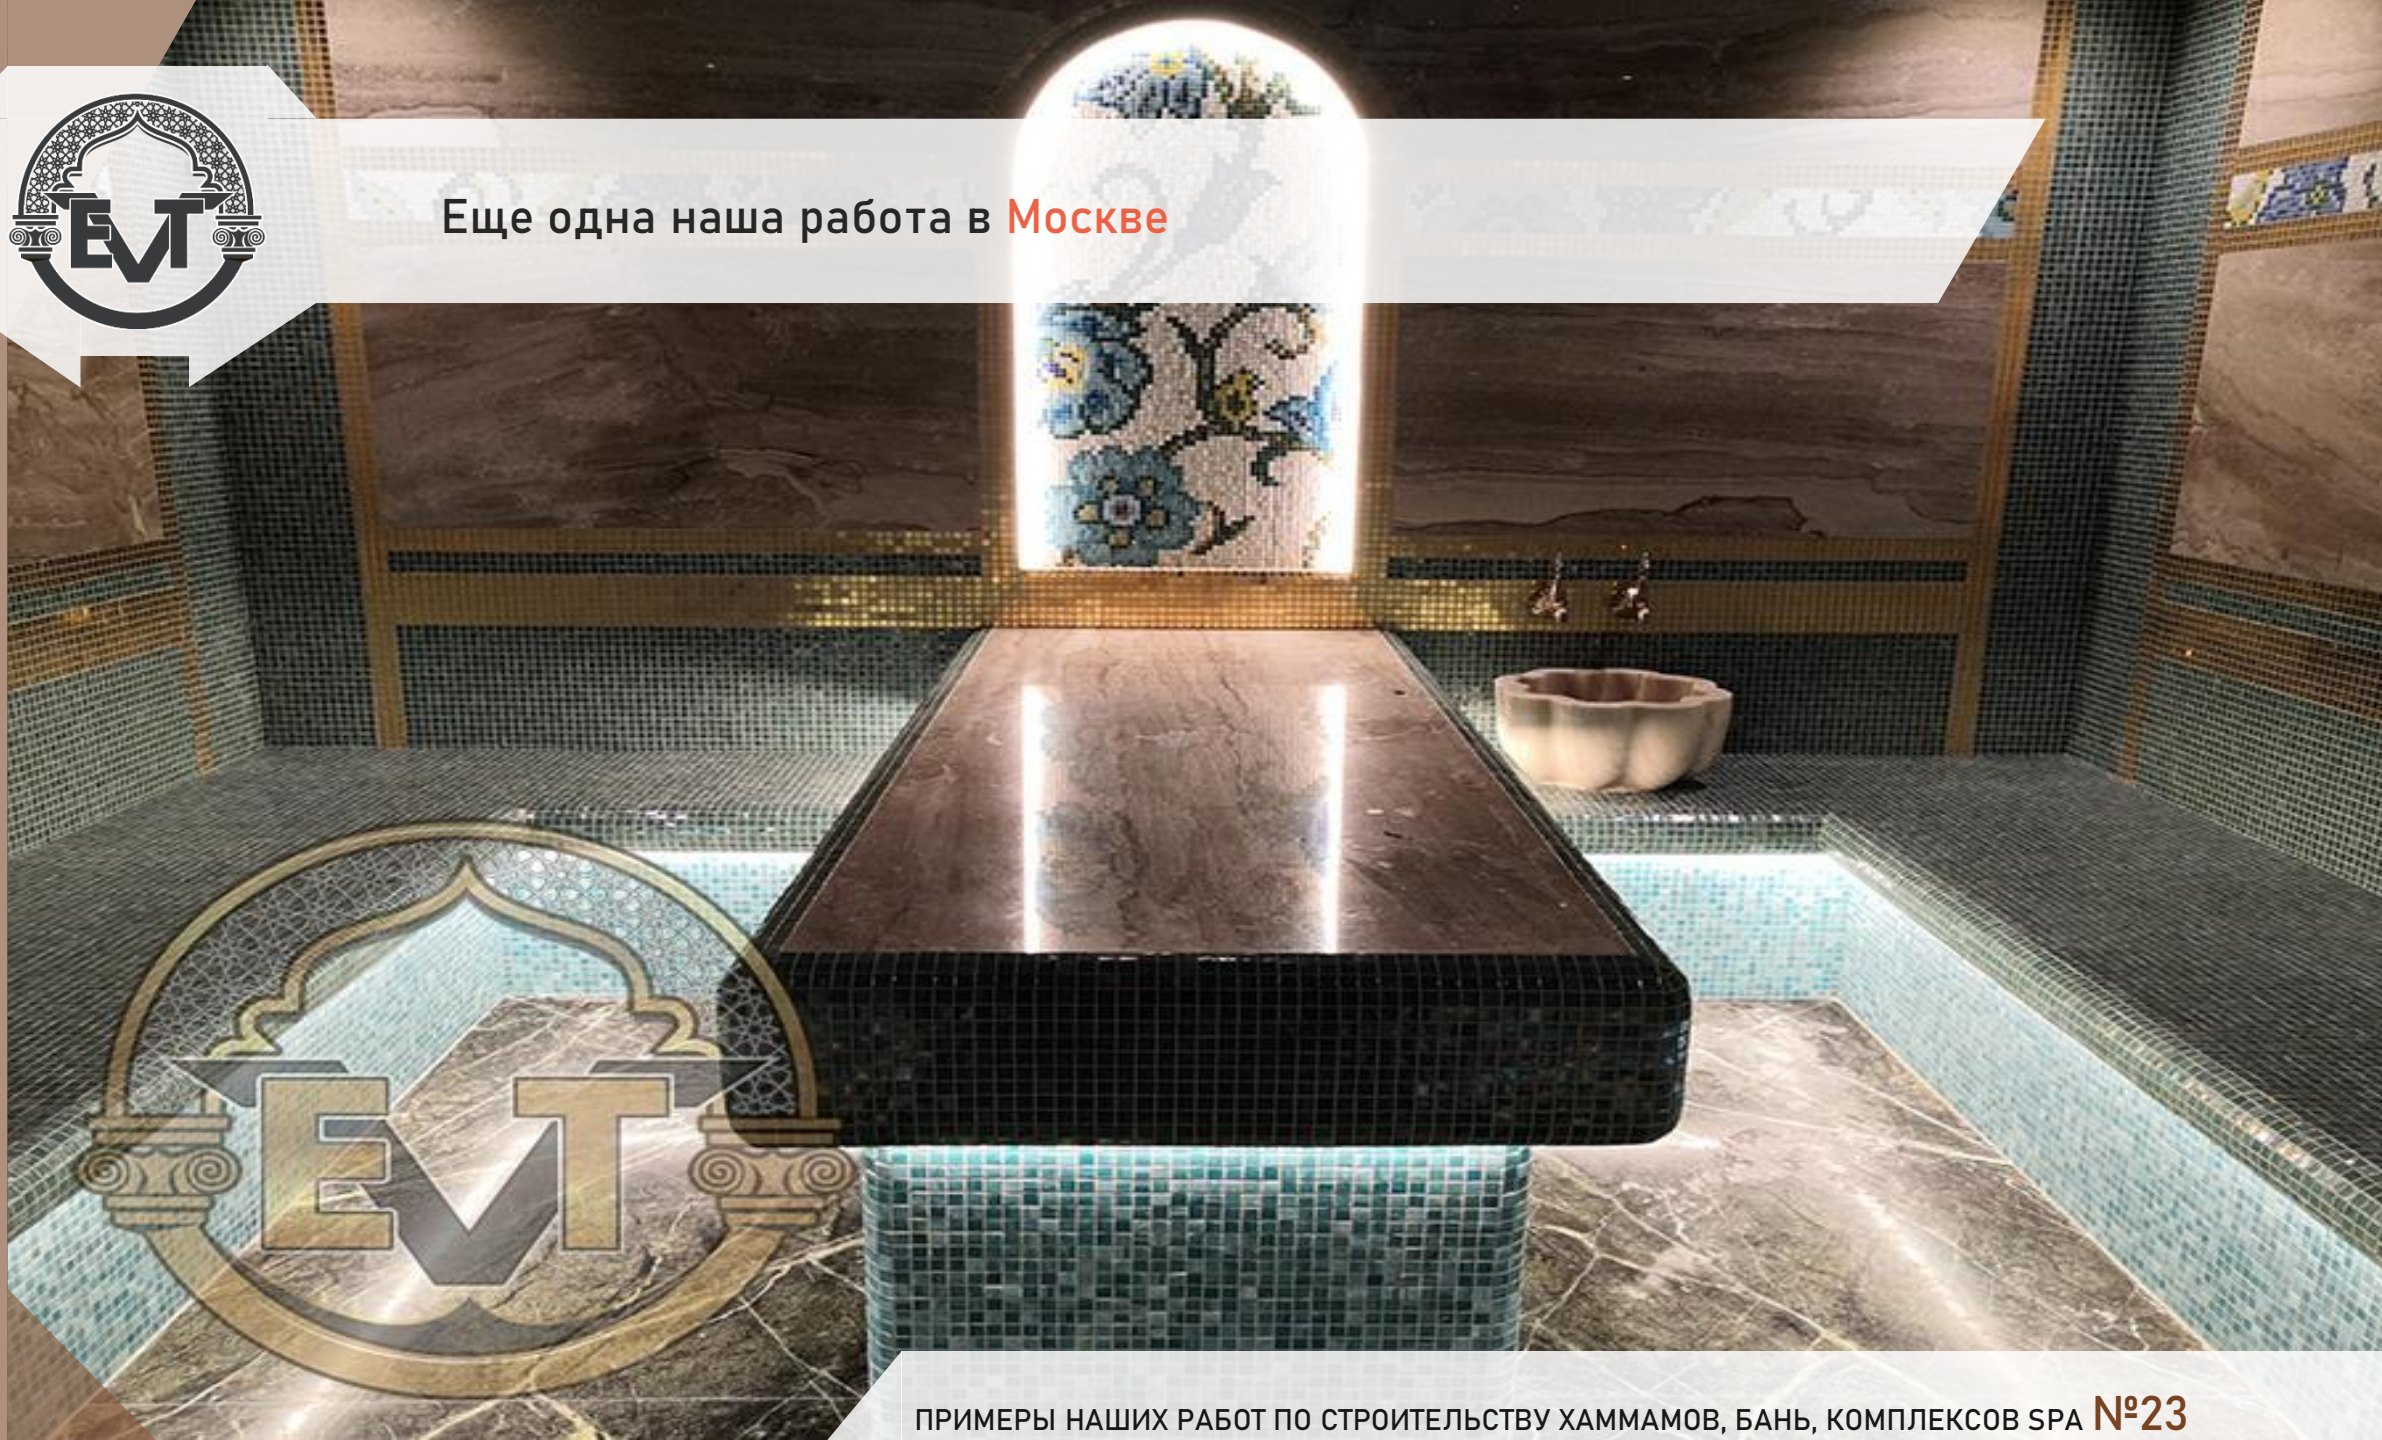

Aqua DeLuxe
STEAM RESORT

Мы выполнили банный комплекс для «Grand Spa Aurora» в Краснодаре

ПРИМЕРЫ НАШИХ РАБОТ ПО СТРОИТЕЛЬСТВУ ХАММАМОВ, БАНЬ, КОМПЛЕКСОВ SPA №13

Еще одна наша работа в **Москве**

ПРИМЕРЫ НАШИХ РАБОТ ПО СТРОИТЕЛЬСТВУ ХАММАМОВ, БАНЬ, КОМПЛЕКСОВ SPA №23