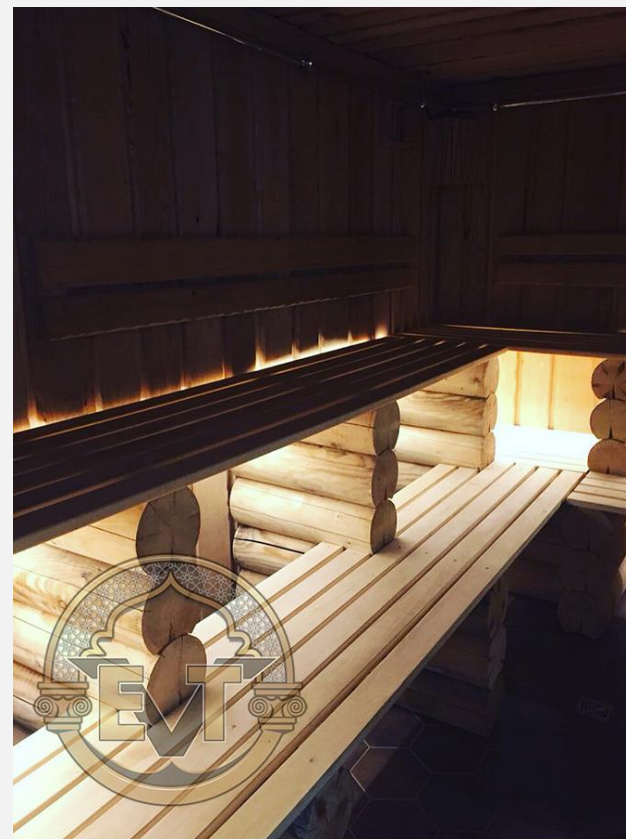

Aqua DeLuxe
STEAM RESORT

Мы выполнили банный комплекс для «Grand Spa Aurora» в Краснодаре

ПРИМЕРЫ НАШИХ РАБОТ ПО СТРОИТЕЛЬСТВУ ХАММАМОВ, БАНЬ, КОМПЛЕКСОВ SPA №13

Еще одна наша работа в **Москве**

ПРИМЕРЫ НАШИХ РАБОТ ПО СТРОИТЕЛЬСТВУ ХАММАМОВ, БАНЬ, КОМПЛЕКСОВ SPA №23