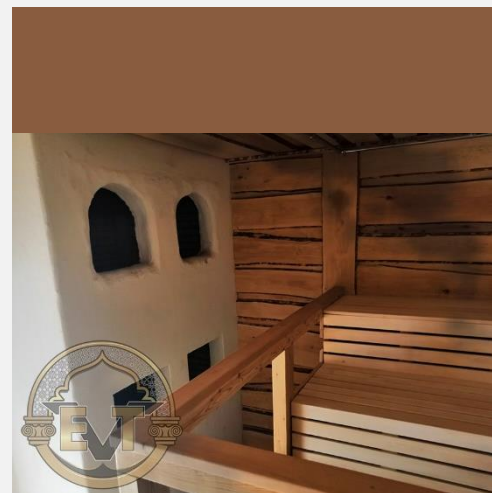

Aqua DeLuxe
STEAM RESORT

Мы выполнили банный комплекс для «Grand Spa Aurora» в Краснодаре

ПРИМЕРЫ НАШИХ РАБОТ ПО СТРОИТЕЛЬСТВУ ХАММАМОВ, БАНЬ, КОМПЛЕКСОВ SPA №13

Еще одна наша работа в **Москве**

ПРИМЕРЫ НАШИХ РАБОТ ПО СТРОИТЕЛЬСТВУ ХАММАМОВ, БАНЬ, КОМПЛЕКСОВ SPA №23