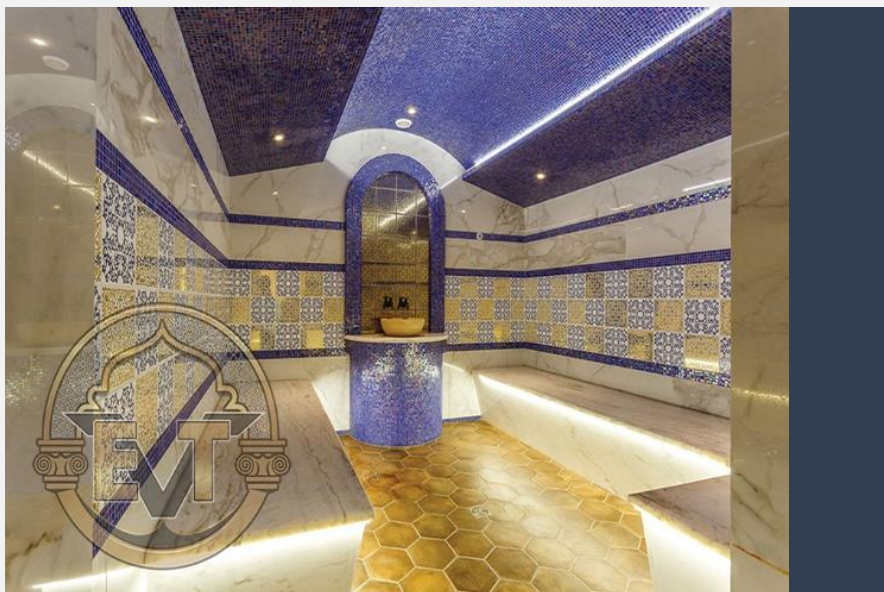

Aqua DeLuxe
STEAM RESORT

Мы выполнили банный комплекс для «Grand Spa Aurora» в Краснодаре

ПРИМЕРЫ НАШИХ РАБОТ ПО СТРОИТЕЛЬСТВУ ХАММАМОВ, БАНЬ, КОМПЛЕКСОВ SPA №13

Еще одна наша работа в **Москве**

ПРИМЕРЫ НАШИХ РАБОТ ПО СТРОИТЕЛЬСТВУ ХАММАМОВ, БАНЬ, КОМПЛЕКСОВ SPA №23