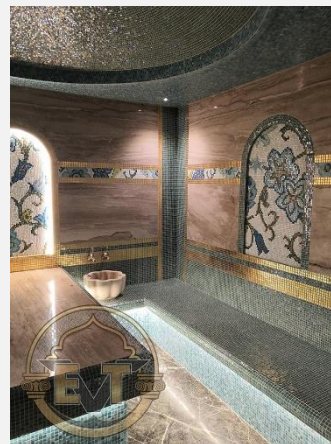

Aqua DeLuxe
STEAM RESORT

Мы выполнили банный комплекс для «Grand Spa Aurora» в Краснодаре

ПРИМЕРЫ НАШИХ РАБОТ ПО СТРОИТЕЛЬСТВУ ХАММАМОВ, БАНЬ, КОМПЛЕКСОВ SPA №13

Еще одна наша работа в **Москве**

ПРИМЕРЫ НАШИХ РАБОТ ПО СТРОИТЕЛЬСТВУ ХАММАМОВ, БАНЬ, КОМПЛЕКСОВ SPA №23